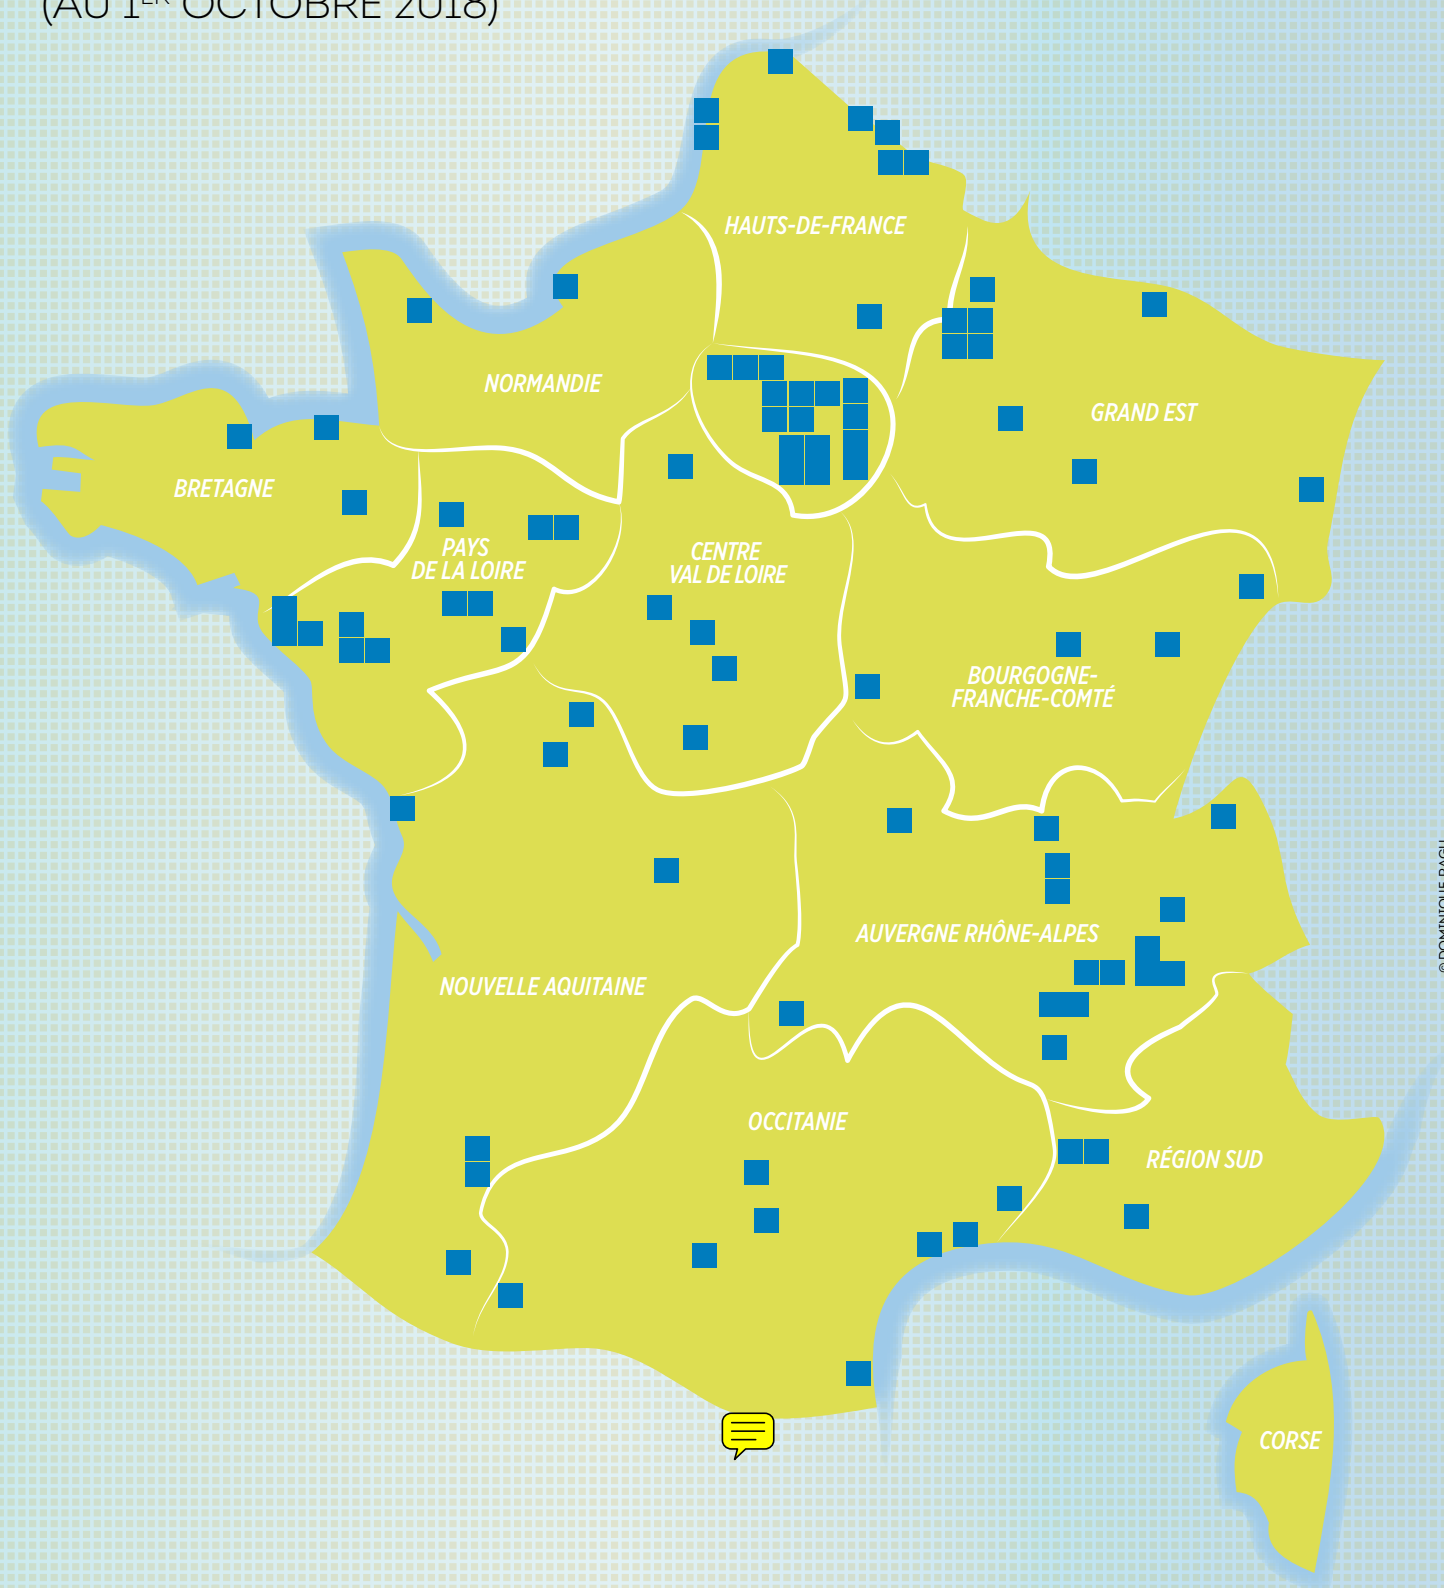

ÉTAT D'AVANCEMENT DU NPNRU

LES PROJETS VALIDÉS OU SIGNÉS

(AU 1ER OCTOBRE 2018)

© DOMINIQUE BAGU